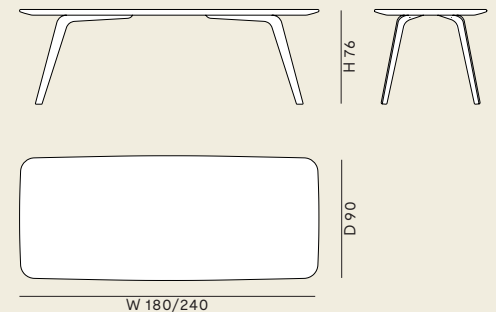

Characterized by soft and harmonious lines, the Rice table expresses refined aesthetic research and deep expertise in working with solid wood. The flared thickness of the top offers a sensation of visual lightness, the inclined legs help to generate a dynamic balance of shapes.

Caratterizzato da linee morbide e armoniose, il tavolo Rice esprime raffinata ricerca estetica e profonda sapienza nella lavorazione del legno massello. Lo spessore svasato del piano offre una sensazione di leggerezza visiva, le gambe inclinate contribuiscono a generare un dinamico equilibrio di forme.

Rice Table

TOOLS / STRUMENTI

x12 / 20

LEGS / GAMBE

x4

TOPS / PIANI

Rice Round

Rice Rectangular