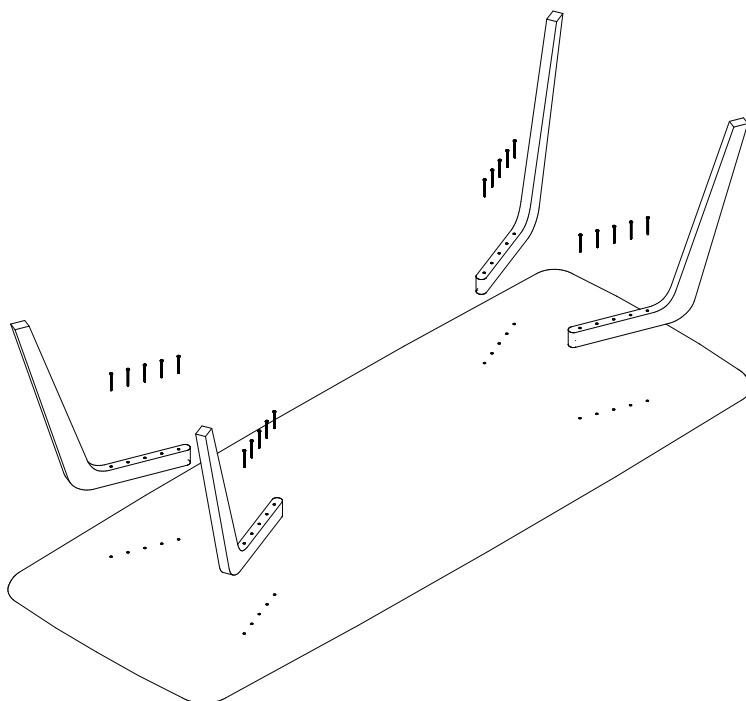

TOOLS / STRUMENTI

x12 / 20

LEGS / GAMBE

x4

TOPS / PIANI

Rice Round

Rice Rectangular

1

2

1

2