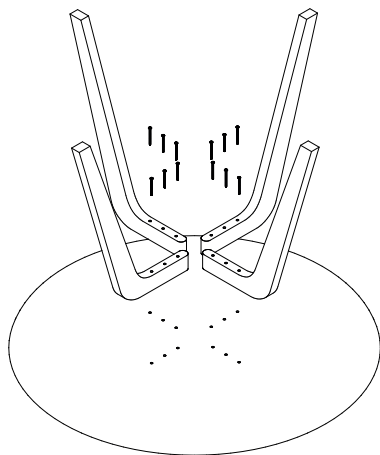

TOOLS / STRUMENTI

x12 / 20

LEGS / GAMBE

x4

TOPS / PIANI

Rice Round

Rice Rectangular

1