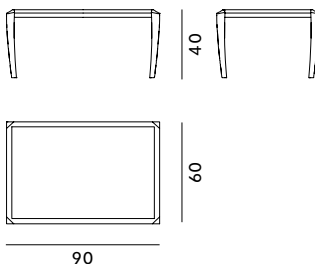

Il marchio della gestione forestale responsabile

Delphi Coffee Table 60×90

design by Tommaso Passoni

Dimensions/Dimensioni

Solid oak frame and top

Telaio e piano in rovere massello

L 90 × W 60 H 40

Max. per box/Max. per scatola:

1 pc./1 pz.

Volume/Volume:

0,30 m³

Gross weight/Peso lordo:

ca 8,00 Kg.

Box size/Dimensioni imballo:

650×950×480 mm

COM: 5,00 m H 140