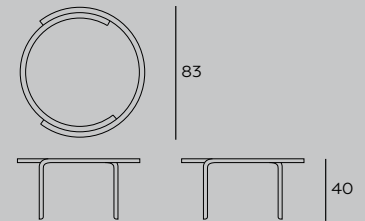

PASSONI

Genea Tavolino

Designer: atelier oï

DATI TECNICI

Tavolino in legno massello certificato FSC.

Finiture disponibili: come da campionario.

Tessuti: come da campionario.
Tappezzeria non sfoderabile.

Gomme a densità differenziata.