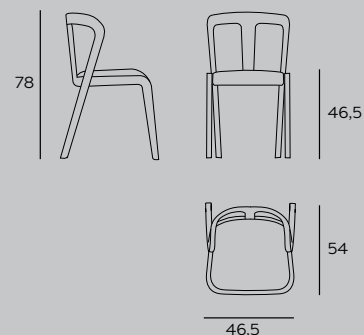

## DATI TECNICI

Sedia in legno massello certificato FSC.

**Finiture disponibili:** come da campionario.

**Tessuti:** come da campionario.

Tappezzeria non sfoderabile.

Gomme a densità differenziata.

Prodotto destinato al solo utilizzo interno.